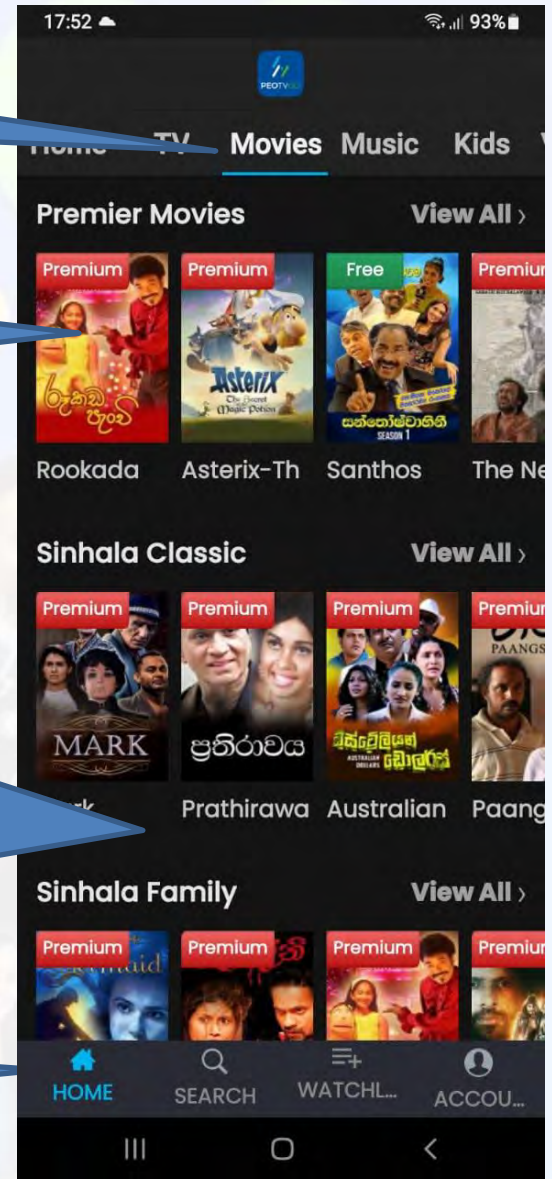

- கீழே செல்லும்போது எல்லா சேனல்களையும் இங்கே காண்பிக்கும்.
- சேனல் லோகோவைக் கிளிக் செய்வதன் மூலம் எந்த சேனலையும் தேர்ந்தெடுத்து நேரடியாக இயக்கலாம்.

• ரீவைண்ட் டிவி பார்ப்பது எப்படி

PAUSE பட்டன் மூலம் உள்ளடக்கத்தை இடைநிறுத்த முடியும்

திரைப்படங்கள் பக்கத்தில் உள்ள விருப்பங்கள் என்ன

திரைப்படங்கள் பக்கம்

தேர்ந்தெடுக்கப்பட்ட திரைப்படத்தைப் பார்க்க ஐகானைக் கிளிக் செய்யவும்

திரைப்பட வகைகளுக்கான திரையில் கீழே செல்லவும்

- Premier Movies
- Sinhala Classic/ Family/ Comedy.
- Tamil Action/Romance/ Drama/Horror – Thriller/ Comedy.
- Hindi.
- English.

முகப்பு பொத்தான்

• [முகப்பு பொத்தான்](#) → திரைப்படங்கள் பக்கம்

: இந்தப் பக்கத்திலிருந்து [திரைப்படங்களைப்](#) பார்க்கலாம்

- திரைப்படத்தை எப்படி பார்ப்பது

இப்போது பார்க்கவும்
பொத்தானைக் கிளிக் செய்வதன்
மூலம், பரவலான பக்கத்தில்
தேர்ந்தெடுக்கப்பட்ட திரைப்படம்
இயக்கப்படும்