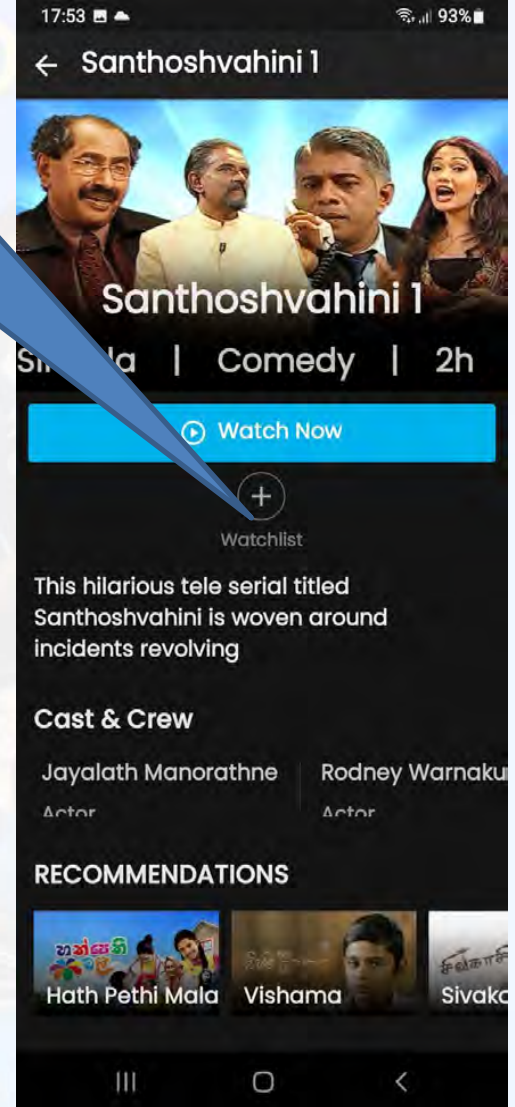

- WATCHLIST பட்டனை எவ்வாறு பயன்படுத்துவது: இங்கே நீங்கள் எந்த விருப்பமான நிரல் அல்லது உள்ளடக்கத்தை WATCHLIST பக்கத்தில் சேர்க்கலாம்.

01. WATCHLIST பக்கத்தில் ஏதேனும் பிடித்தமான நிரல் அல்லது உள்ளடக்கத்தைச் சேர்க்க, WATCHLIST பொத்தானைக் கிளிக் செய்யவும்

02. இங்கே இது WATCHLIST இல் உள்ள உள்ளடக்கத்தின் பட்டியலைக் காண்பிக்கும் மற்றும் உள்ளடக்கத்தை இயக்க ஐகானைக் கிளிக் செய்யவும்

வாட்ச்லிஸ் பட்டன்