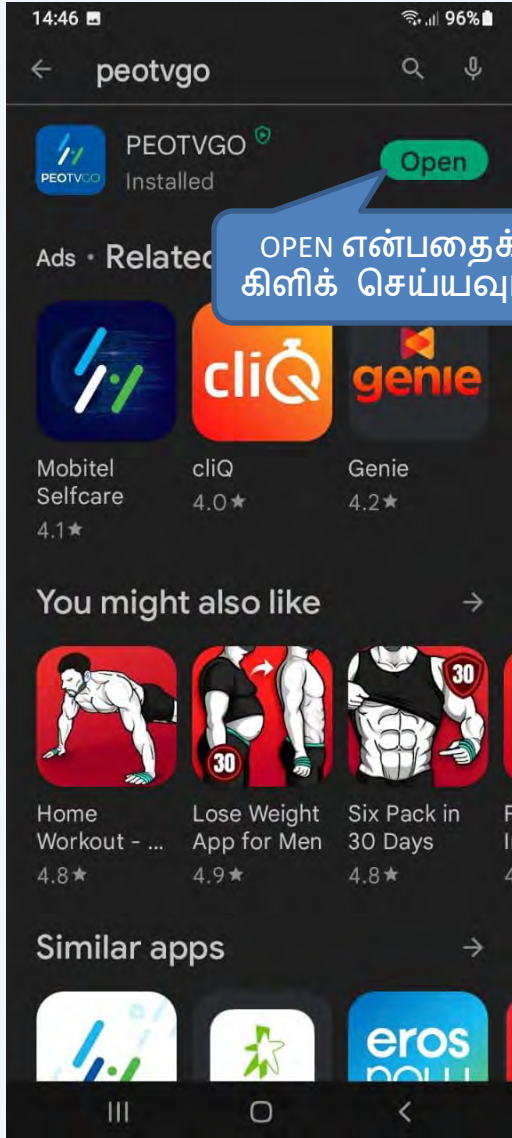

PEOTVGO

PEOTVGO APP

ANY TIME. YOU WANT

- பயனர் கையேடு -

LIVE TV | REWIND TV | NEWS | MOVIES | EDUCATION | FREE ENTERTAINMENT

- உள்ளடக்கம் -

தலைப்பு	பக்கம்
✓ PEOTVGO பயன்பாட்டை நிறுவவும்	03
✓ PEOTVGO APP கணக்கை உருவாக்குவது எப்படி	05
✓ முகப்புத் திரையில் என்னென்ன விருப்பங்கள் உள்ளன	08
✓ நேரலை டிவி பார்ப்பது எப்படி	10
✓ ரீவைண்ட் டிவி பார்ப்பது எப்படி	11
✓ திரைப்படங்கள் பக்கத்தில் உள்ள விருப்பங்கள் என்ன	12
✓ திரைப்படம் பார்ப்பது எப்படி	13
✓ இசைப் பக்கத்தில் என்ன விருப்பங்கள் உள்ளன	14
✓ இசையை எப்படி இயக்குவது	15
✓ குழந்தைகள் பக்கத்தில் உள்ள விருப்பங்கள் என்ன	16
✓ குழந்தைகள் வீடியோவைப் பார்ப்பது எப்படி	17
✓ வீடியோக்கள் பக்கத்தில் உள்ள விருப்பங்கள் என்ன	18
✓ ஒரு சிறப்பு வீடியோ உள்ளடக்கத்தைப் பார்ப்பது எப்படி	19
✓ டிவி வழிகாட்டி பக்கத்தில் உள்ள விருப்பங்கள் என்ன	20
✓ டிவி வழிகாட்டி பக்கத்தின் மூலம் ரீவைண்ட் டிவி பார்ப்பது எப்படி	21
✓ தேடல் பொத்தானை எவ்வாறு பயன்படுத்துவது	22
✓ WATCHLIST பட்டனை எவ்வாறு பயன்படுத்துவது	23
✓ Account Button உள்ள விருப்பங்கள் என்ன	24
✓ கணக்கு தகவலை மாற்றுவது எப்படி	25
✓ சுயவிவரத் தகவலை மாற்றுவது எப்படி	26
✓ எங்களைப் பற்றி என்ன இருக்கிறது	27
✓ உதவி மையம் மூலம் உதவி பெறுவது எப்படி	28

PEOTVGO பயன்பாட்டை நிறுவவும்

- ப்ளே ஸ்டோருக்குச் சென்று, PEOTV GO-APPஐத் தேடி, APPஐ [Install Button](#) கிளிக் செய்யவும்.

- பிளே ஸ்டோரில் உள்ள OPEN பட்டனைக் கிளிக் செய்யவும் அல்லது போன் மெனுவிற்குச் சென்று PEOTV GO APP ஐகானைக் கிளிக் செய்யவும்.