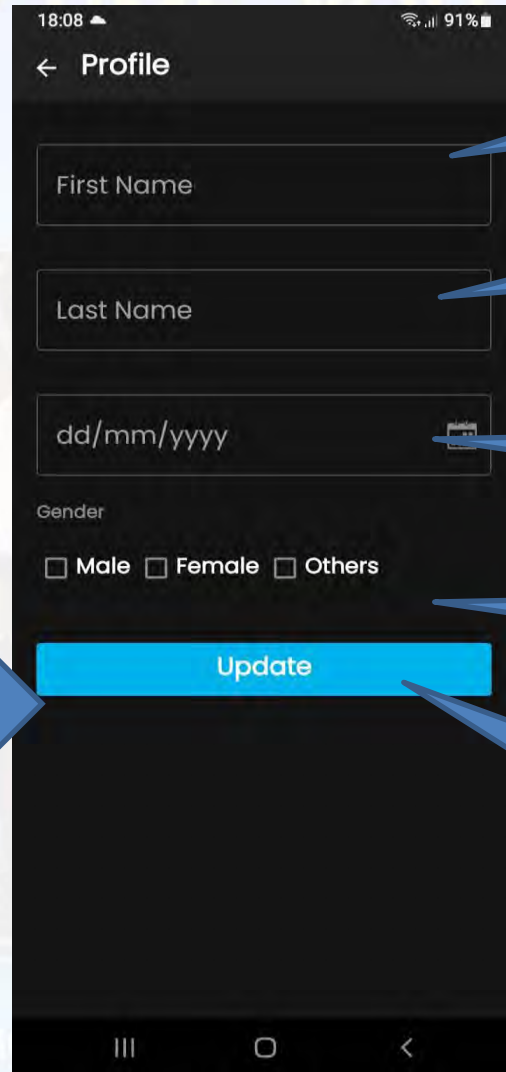

முதல் பெயரை உள்ளிடவும்

கடைசி பெயரை உள்ளிடவும்

பிறந்த தேதியை உள்ளிடவும்

பாலினத்தைத் தேர்ந்தெடுக்கவும்

தகவலைப் புதுப்பிக்க புதுப்பிப்பு பொத்தானைக் கிளிக் செய்க