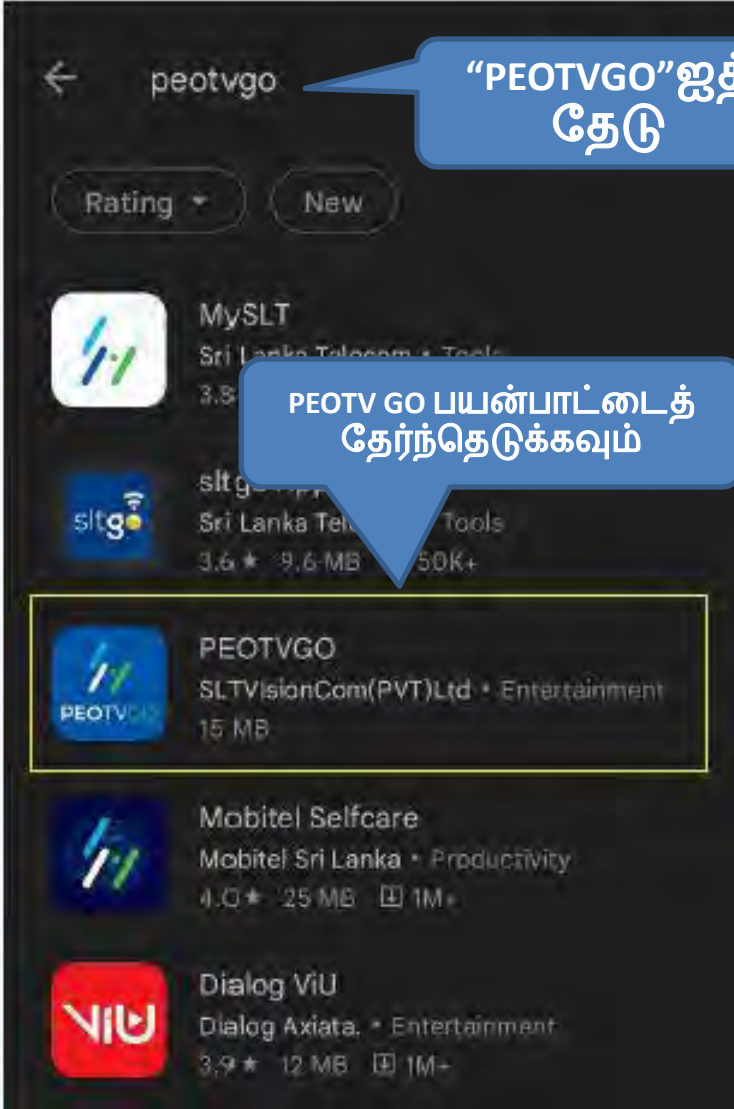

PEOTVGO

PEOTVGO APP

ANY TIME. YOU WANT

- பயனர் கையேடு -

LIVE TV | REWIND TV | NEWS | MOVIES | EDUCATION | FREE ENTERTAINMENT

- உள்ளடக்கம் -

தலைப்பு	பக்கம்
✓ PEOTVGO பயன்பாட்டை நிறுவவும்	03
✓ PEOTVGO APP கணக்கை உருவாக்குவது எப்படி	05
✓ முகப்புத் திரையில் என்னென்ன விருப்பங்கள் உள்ளன	08
✓ நேரலை டிவி பார்ப்பது எப்படி	10
✓ ரீவைண்ட் டிவி பார்ப்பது எப்படி	11
✓ திரைப்படங்கள் பக்கத்தில் உள்ள விருப்பங்கள் என்ன	12
✓ திரைப்படம் பார்ப்பது எப்படி	13
✓ இசைப் பக்கத்தில் என்ன விருப்பங்கள் உள்ளன	14
✓ இசையை எப்படி இயக்குவது	15
✓ குழந்தைகள் பக்கத்தில் உள்ள விருப்பங்கள் என்ன	16
✓ குழந்தைகள் வீடியோவைப் பார்ப்பது எப்படி	17
✓ வீடியோக்கள் பக்கத்தில் உள்ள விருப்பங்கள் என்ன	18
✓ ஒரு சிறப்பு வீடியோ உள்ளடக்கத்தைப் பார்ப்பது எப்படி	19
✓ டிவி வழிகாட்டி பக்கத்தில் உள்ள விருப்பங்கள் என்ன	20
✓ டிவி வழிகாட்டி பக்கத்தின் மூலம் ரீவைண்ட் டிவி பார்ப்பது எப்படி	21
✓ தேடல் பொத்தானை எவ்வாறு பயன்படுத்துவது	22
✓ WATCHLIST பட்டனை எவ்வாறு பயன்படுத்துவது	23
✓ Account Button உள்ள விருப்பங்கள் என்ன	24
✓ கணக்கு தகவலை மாற்றுவது எப்படி	25
✓ சுயவிவரத் தகவலை மாற்றுவது எப்படி	26
✓ எங்களைப் பற்றி என்ன இருக்கிறது	27
✓ உதவி மையம் மூலம் உதவி பெறுவது எப்படி	28

PEOTVGO பயன்பாட்டை நிறுவவும்

- ப்ளே ஸ்டோருக்குச் சென்று, PEOTV GO-APPஐத் தேடி, APPஐ [Install Button](#) கிளிக் செய்யவும்.

- பிளே ஸ்டோரில் உள்ள OPEN பட்டனைக் கிளிக் செய்யவும் அல்லது போன் மெனுவிற்குச் சென்று PEOTV GO APP ஐகானைக் கிளிக் செய்யவும்.