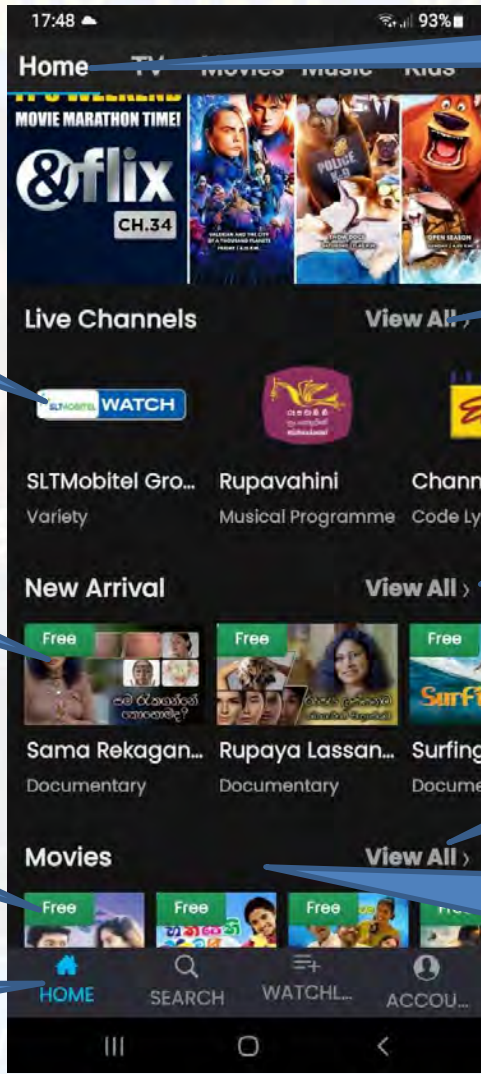

04. கடவுச்சொல்லை உறுதிப்படுத்தவும்

05. இறுதியாக Sing up என்பதைக் கிளிக் செய்யவும்

- Sign Up பட்டனைக் கிளிக் செய்த பிறகு, நீங்கள் எஸ்எம்எஸ் மூலம் OTP ஐப் பெறுவீர்கள் மற்றும் அதை கீழே உள்ளிடவும்

OTP SMS
மசாஜ்
கிடைத்தது

01. OTP ஐ
இங்கே
உள்ளிடவும்

02. சரிபார்
பொத்தானைக்
கிளிக்
செய்யவும்

முகப்புத் திரையில் என்னென்ன விருப்பங்கள் உள்ளன

- முகப்பு பொத்தான் → முகப்பு பக்கம் : நீங்கள் நேரலை டிவி, புதிய வருகைகள், திரைப்படங்கள் போன்றவற்றைப் பார்க்கலாம்.

தேர்ந்தெடுக்கப்பட்ட லைவ் டிவி சேனலைப் பார்க்க ஐகானைக் கிளிக் செய்யவும்

தேர்ந்தெடுக்கப்பட்ட புதிய வருகை உள்ளடக்கத்தைப் பார்க்க ஐகானைக் கிளிக் செய்யவும்

தேர்ந்தெடுக்கப்பட்ட திரைப்படத்தைப் பார்க்க ஐகானைக் கிளிக் செய்யவும்