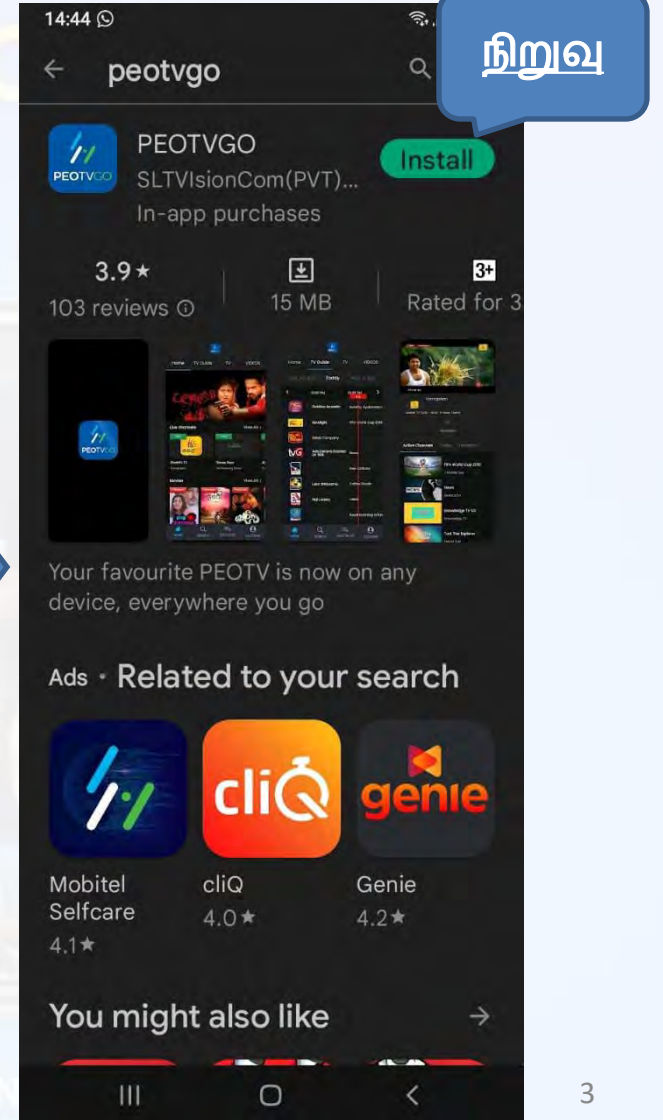

- உள்ளடக்கம் -

தலைப்பு	பக்கம்
✓ PEOTVGO பயன்பாட்டை நிறுவவும்	03
✓ PEOTVGO APP கணக்கை உருவாக்குவது எப்படி	05
✓ முகப்புத் திரையில் என்னென்ன விருப்பங்கள் உள்ளன	08
✓ நேரலை டிவி பார்ப்பது எப்படி	10
✓ ரீவைண்ட் டிவி பார்ப்பது எப்படி	11
✓ திரைப்படங்கள் பக்கத்தில் உள்ள விருப்பங்கள் என்ன	12
✓ திரைப்படம் பார்ப்பது எப்படி	13
✓ இசைப் பக்கத்தில் என்ன விருப்பங்கள் உள்ளன	14
✓ இசையை எப்படி இயக்குவது	15
✓ குழந்தைகள் பக்கத்தில் உள்ள விருப்பங்கள் என்ன	16
✓ குழந்தைகள் வீடியோவைப் பார்ப்பது எப்படி	17
✓ வீடியோக்கள் பக்கத்தில் உள்ள விருப்பங்கள் என்ன	18
✓ ஒரு சிறப்பு வீடியோ உள்ளடக்கத்தைப் பார்ப்பது எப்படி	19
✓ டிவி வழிகாட்டி பக்கத்தில் உள்ள விருப்பங்கள் என்ன	20
✓ டிவி வழிகாட்டி பக்கத்தின் மூலம் ரீவைண்ட் டிவி பார்ப்பது எப்படி	21
✓ தேடல் பொத்தானை எவ்வாறு பயன்படுத்துவது	22
✓ WATCHLIST பட்டனை எவ்வாறு பயன்படுத்துவது	23
✓ Account Button உள்ள விருப்பங்கள் என்ன	24
✓ கணக்கு தகவலை மாற்றுவது எப்படி	25
✓ சுயவிவரத் தகவலை மாற்றுவது எப்படி	26
✓ எங்களைப் பற்றி என்ன இருக்கிறது	27
✓ உதவி மையம் மூலம் உதவி பெறுவது எப்படி	28

PEOTVGO பயன்பாட்டை நிறுவவும்

- ப்ளே ஸ்டோருக்குச் சென்று, PEOTV GO-APPஐத் தேடி, APPஐ [Install Button](#) கிளிக் செய்யவும்.