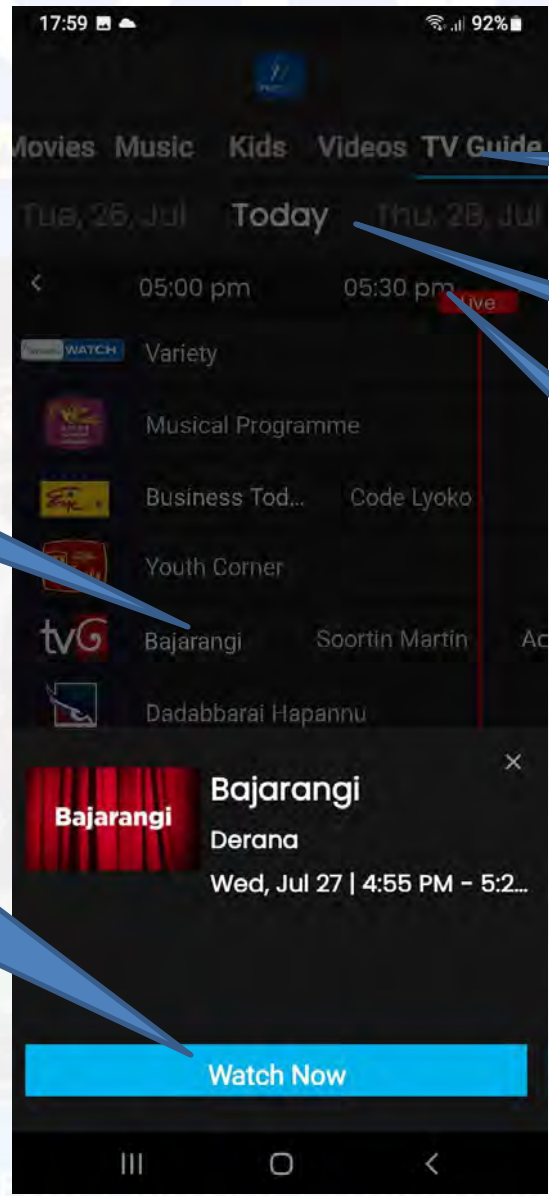

டிவி வழிகாட்டி பக்கத்தில் உள்ள விருப்பங்கள் என்ன

- முகப்பு பொத்தான் → தொலைக்காட்சி வழிகாட்டி : நாளின் வெவ்வேறு நேரங்களில் தொலைக்காட்சியில் என்ன இருக்கிறது என்பதை இந்தப் பக்கம் காட்டுகிறது

• டிவி வழிகாட்டி பக்கத்தின் மூலம் ரீவைண்ட் டிவி பார்ப்பது எப்படி

01. ஏற்கனவே டெலிகாஸ்ட் செய்யப்பட்ட பக்கத்திலிருந்து பார்க்க வேண்டிய நிரலைத் தேர்ந்தெடுத்து கிளிக் செய்யவும்

02. தேர்ந்தெடுக்கப்பட்ட நிரலைப் பார்க்க இப்போது பார்க்கவும் பொத்தானைக் கிளிக் செய்யவும்

டிவி வழிகாட்டி பக்கம்