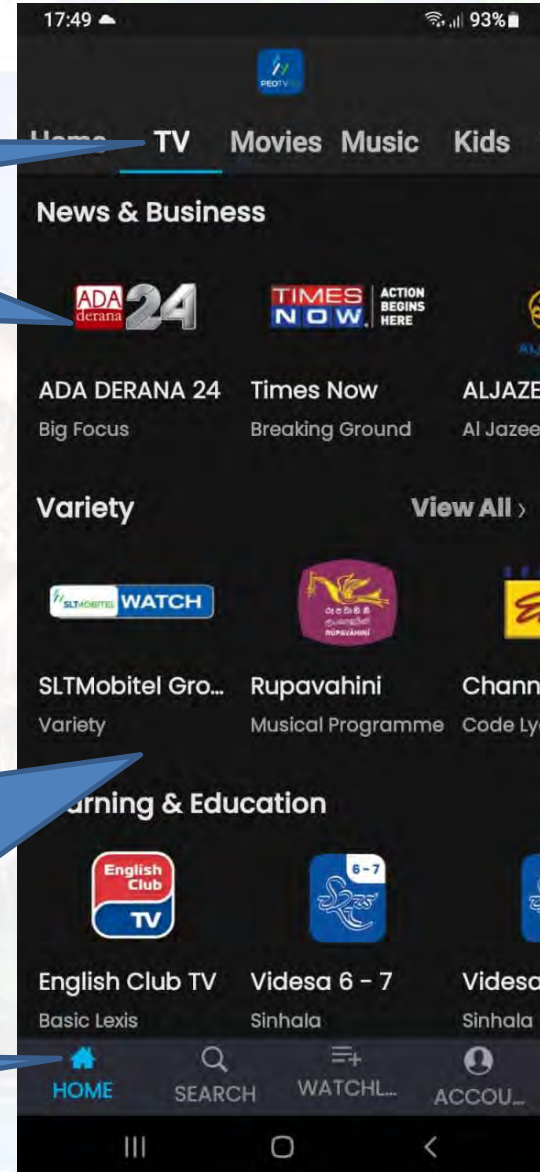

முகப்பு பொத்தான்

முகப்பு பக்கம்

அனைத்து சேனல்களையும் பார்க்க இங்கே கிளிக் செய்யவும்

அனைத்து புதிய வருகைகளையும் காண இங்கே கிளிக் செய்யவும்

அனைத்து திரைப்படங்களையும் பார்க்க இங்கே கிளிக் செய்யவும்

திரையில் கீழே செல்லவும்

- Children
- PEO Tunes
- DISHES

• முகப்பு பொத்தான் → டிவி பக்கம் : இந்தப் பக்கத்திலிருந்து லைவ் டிவி & ரிவைண்ட் டிவியைப் பார்க்கலாம்

டிவி பக்கம்

லைவ் டிவி மற்றும் ரிவைண்ட் டிவியைப் பார்க்க சேனலைத் தேர்ந்தெடுத்து ஐகானைக் கிளிக் செய்யவும்

சேனல் வகைகளுக்கான திரையில் கீழே செல்லவும்

- News & Business
- Variety
- Learning & Education
- Entertainment
- Kids
- Religious

முகப்பு பொத்தான்

• நேரலை டிவி பார்ப்பது எப்படி

இங்கே அது பரவலான பக்கத்தில் தேர்ந்தெடுக்கப்பட்ட லைவ் சேனலை இயக்கும்

- கீழே செல்லும்போது எல்லா சேனல்களையும் இங்கே காண்பிக்கும்.
- சேனல் லோகோவைக் கிளிக் செய்வதன் மூலம் எந்த சேனலையும் தேர்ந்தெடுத்து நேரடியாக இயக்கலாம்.

• ரீவைண்ட் டிவி பார்ப்பது எப்படி

PAUSE பட்டன் மூலம் உள்ளடக்கத்தை இடைநிறுத்த முடியும்