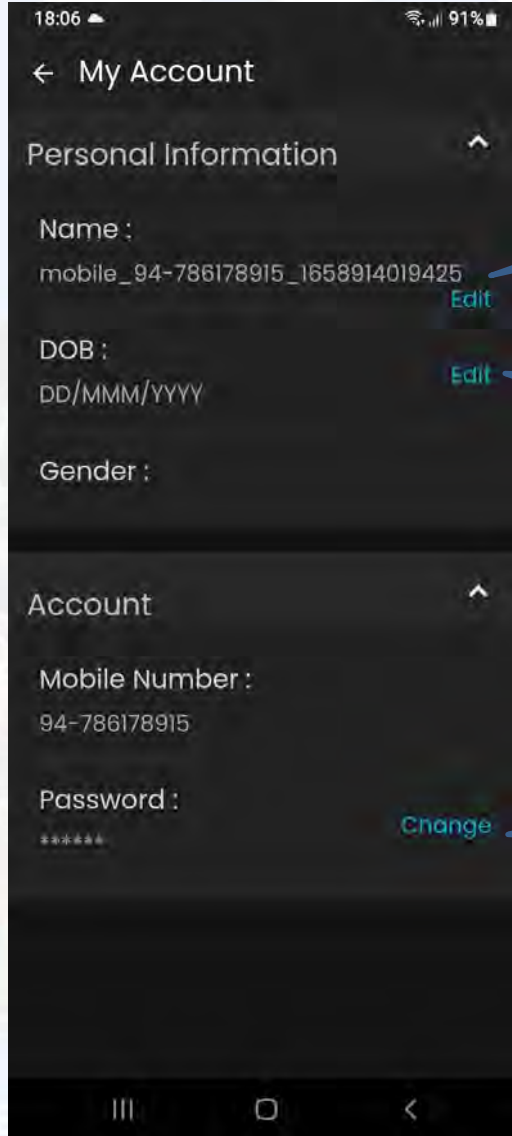

- கணக்கு பொத்தான் → எனது கணக்கு தாவல் இங்கே நீங்கள் கணக்கு தகவலை மாற்றலாம்.

இங்கே திருத்து பொத்தானைக் கிளிக் செய்வதன் மூலம் பெயரை மாற்றலாம்

இங்கே திருத்து பொத்தானைக் கிளிக் செய்வதன் மூலம் பெயரை மாற்றலாம்

இங்கே திருத்து பொத்தானைக் கிளிக் செய்வதன் மூலம் பயன்பாட்டு கடவுச்சொல்லை மாற்றலாம்