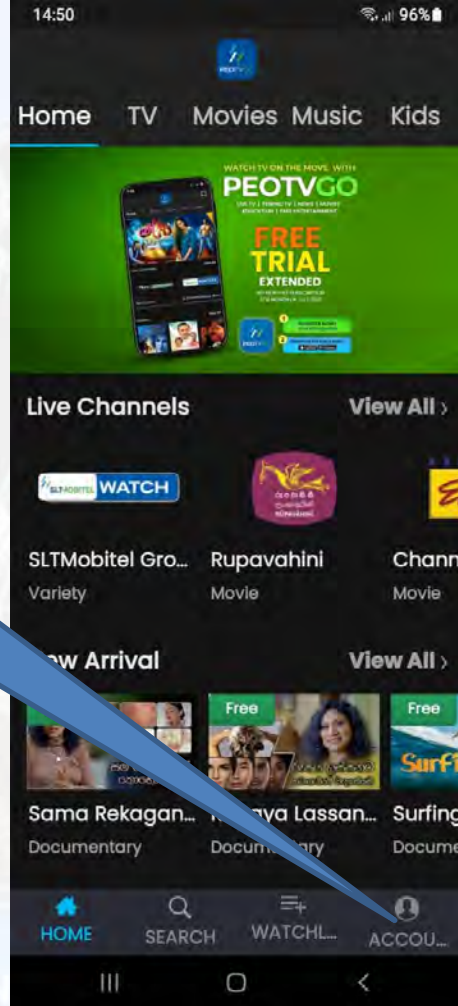

PEOTVGO

PEOTVGO APP

ANY TIME. YOU WANT

- பயனர் கையேடு -

LIVE TV | REWIND TV | NEWS | MOVIES | EDUCATION | FREE ENTERTAINMENT

- உள்ளடக்கம் -

தலைப்பு	பக்கம்
✓ PEOTVGO பயன்பாட்டை நிறுவவும்	03
✓ PEOTVGO APP கணக்கை உருவாக்குவது எப்படி	05
✓ முகப்புத் திரையில் என்னென்ன விருப்பங்கள் உள்ளன	08
✓ நேரலை டிவி பார்ப்பது எப்படி	10
✓ ரீவைண்ட் டிவி பார்ப்பது எப்படி	11
✓ திரைப்படங்கள் பக்கத்தில் உள்ள விருப்பங்கள் என்ன	12
✓ திரைப்படம் பார்ப்பது எப்படி	13
✓ இசைப் பக்கத்தில் என்ன விருப்பங்கள் உள்ளன	14
✓ இசையை எப்படி இயக்குவது	15
✓ குழந்தைகள் பக்கத்தில் உள்ள விருப்பங்கள் என்ன	16
✓ குழந்தைகள் வீடியோவைப் பார்ப்பது எப்படி	17
✓ வீடியோக்கள் பக்கத்தில் உள்ள விருப்பங்கள் என்ன	18
✓ ஒரு சிறப்பு வீடியோ உள்ளடக்கத்தைப் பார்ப்பது எப்படி	19
✓ டிவி வழிகாட்டி பக்கத்தில் உள்ள விருப்பங்கள் என்ன	20
✓ டிவி வழிகாட்டி பக்கத்தின் மூலம் ரீவைண்ட் டிவி பார்ப்பது எப்படி	21
✓ தேடல் பொத்தானை எவ்வாறு பயன்படுத்துவது	22
✓ WATCHLIST பட்டனை எவ்வாறு பயன்படுத்துவது	23
✓ Account Button உள்ள விருப்பங்கள் என்ன	24
✓ கணக்கு தகவலை மாற்றுவது எப்படி	25
✓ சுயவிவரத் தகவலை மாற்றுவது எப்படி	26
✓ எங்களைப் பற்றி என்ன இருக்கிறது	27
✓ உதவி மையம் மூலம் உதவி பெறுவது எப்படி	28

PEOTVGO பயன்பாட்டை நிறுவவும்

- ப்ளே ஸ்டோருக்குச் சென்று, PEOTV GO-APPஐத் தேடி, APPஐ [Install Button](#) கிளிக் செய்யவும்.

- பிளே ஸ்டோரில் உள்ள OPEN பட்டனைக் கிளிக் செய்யவும் அல்லது போன் மெனுவிற்குச் சென்று PEOTV GO APP ஐகானைக் கிளிக் செய்யவும்.

PEOTVGO APP கணக்கை எவ்வாறு உருவாக்குவது

- PPஐத் திறந்த பிறகு, நீங்கள் PEOTVGO APP கணக்கை உருவாக்க வேண்டும்

01. கணக்கை உருவாக்க ACCOUNT Butt ஐ கிளிக் செய்யவும்

02. கணக்கை க்ரீட் செய்ய இங்கே கிளிக் செய்யவும்