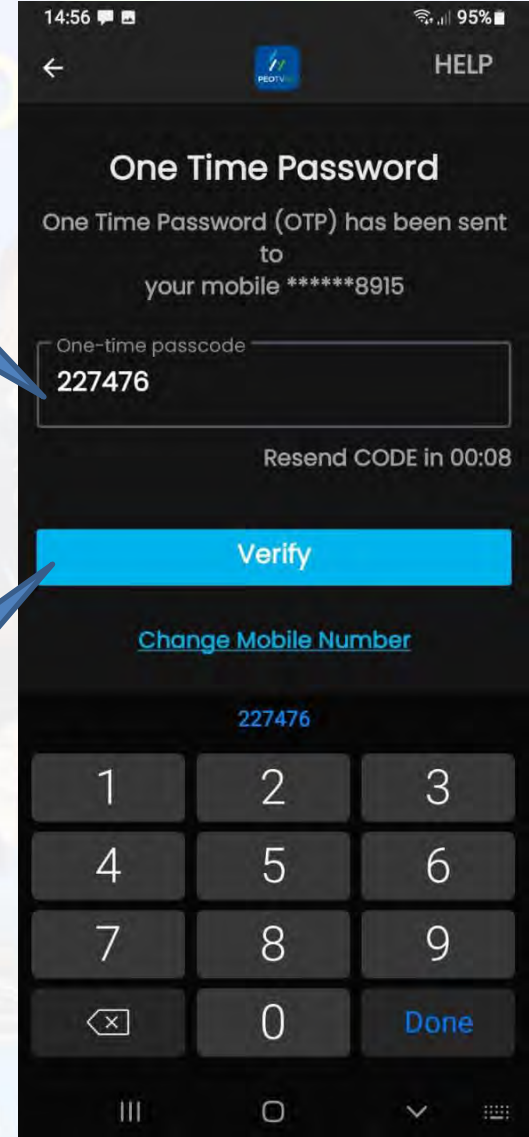

Password Show

Confirm Password Show

SIGN UP

Have an account? [Sign in](#)

By Signing In, you agree to the [Terms of Service](#) and [Privacy Policy](#)

02. மொபைல் எண்ணை உள்ளிடவும்

03. கடவுச்சொல்லை உள்ளிடவும்

04. கடவுச்சொல்லை உறுதிப்படுத்தவும்

05. இறுதியாக Sing up என்பதைக் கிளிக் செய்யவும்

- Sign Up பட்டனைக் கிளிக் செய்த பிறகு, நீங்கள் எஸ்எம்எஸ் மூலம் OTP ஐப் பெறுவீர்கள் மற்றும் அதை கீழே உள்ளிடவும்

OTP SMS
மசாஜ்
கிடைத்தது

01. OTP ஐ
இங்கே
உள்ளிடவும்

02. சரிபார்
பொத்தானைக்
கிளிக்
செய்யவும்

முகப்புத் திரையில் என்னென்ன விருப்பங்கள் உள்ளன

- முகப்பு பொத்தான் → முகப்பு பக்கம் : நீங்கள் நேரலை டிவி, புதிய வருகைகள், திரைப்படங்கள் போன்றவற்றைப் பார்க்கலாம்.

தேர்ந்தெடுக்கப்பட்ட லைவ் டிவி சேனலைப் பார்க்க ஐகானைக் கிளிக் செய்யவும்

தேர்ந்தெடுக்கப்பட்ட புதிய வருகை உள்ளடக்கத்தைப் பார்க்க ஐகானைக் கிளிக் செய்யவும்

தேர்ந்தெடுக்கப்பட்ட திரைப்படத்தைப் பார்க்க ஐகானைக் கிளிக் செய்யவும்