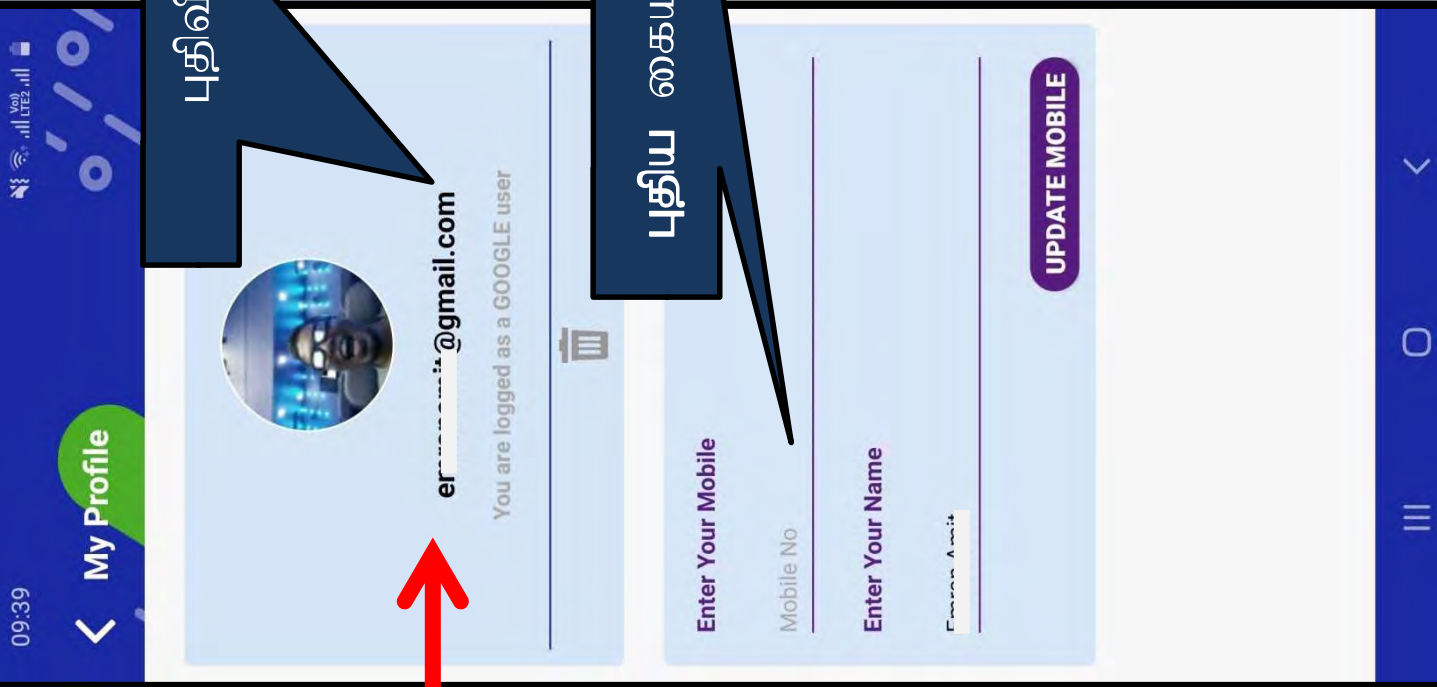

புதிவின் தகவல்கள்

புதிய கையடக்க தொலைபேசி