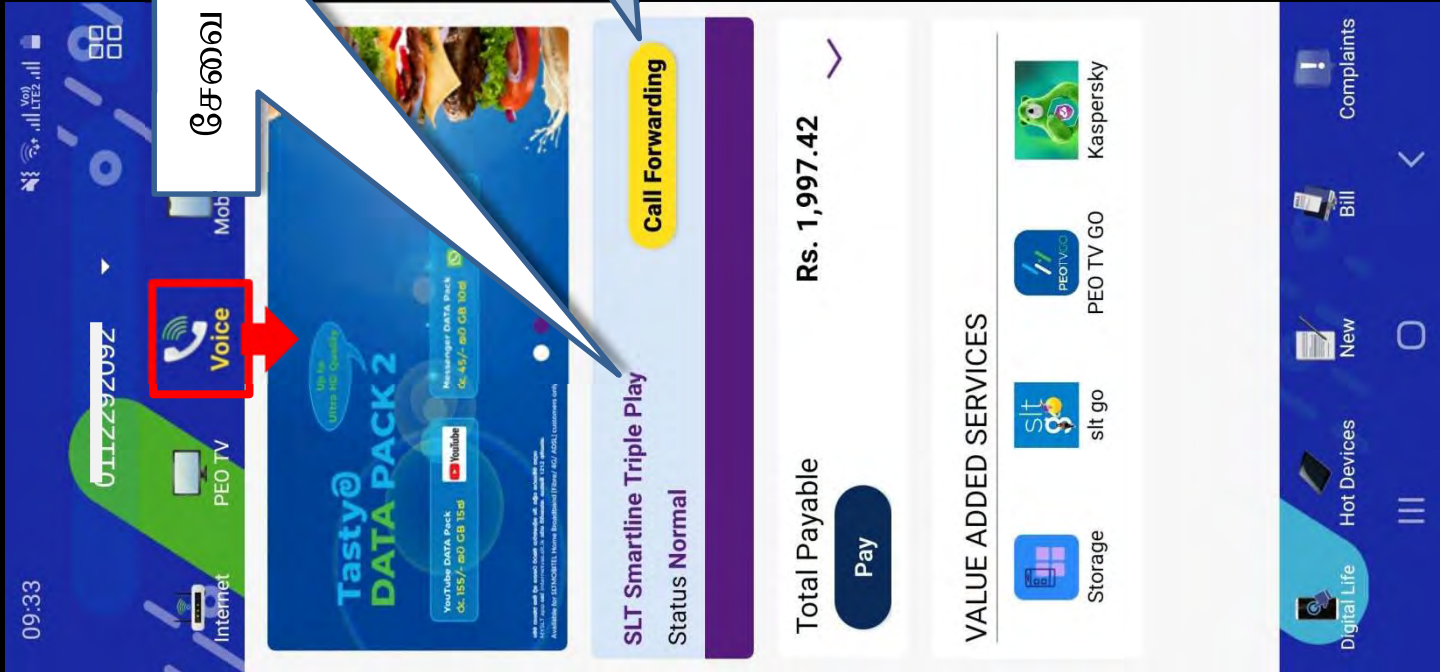

சேவை Package ன் பெயர்

Call Forwarding –
முலம் தொலைபேசி
அழைப்புகளை
குறிப்பிட்ட
இலக்கத்திற்கு
பெற்றுக்கொள்ளலாம்