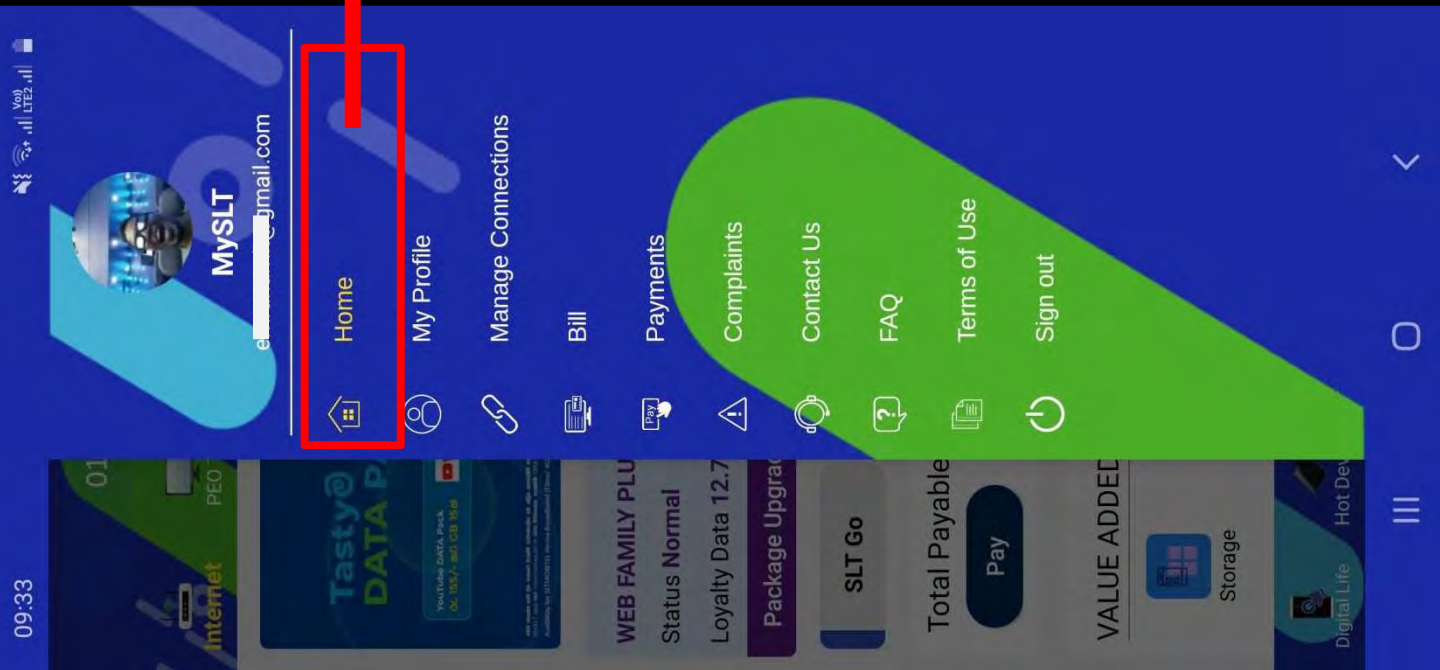

முகப்புத்திரை (Home Page) உள்ளுழைவு