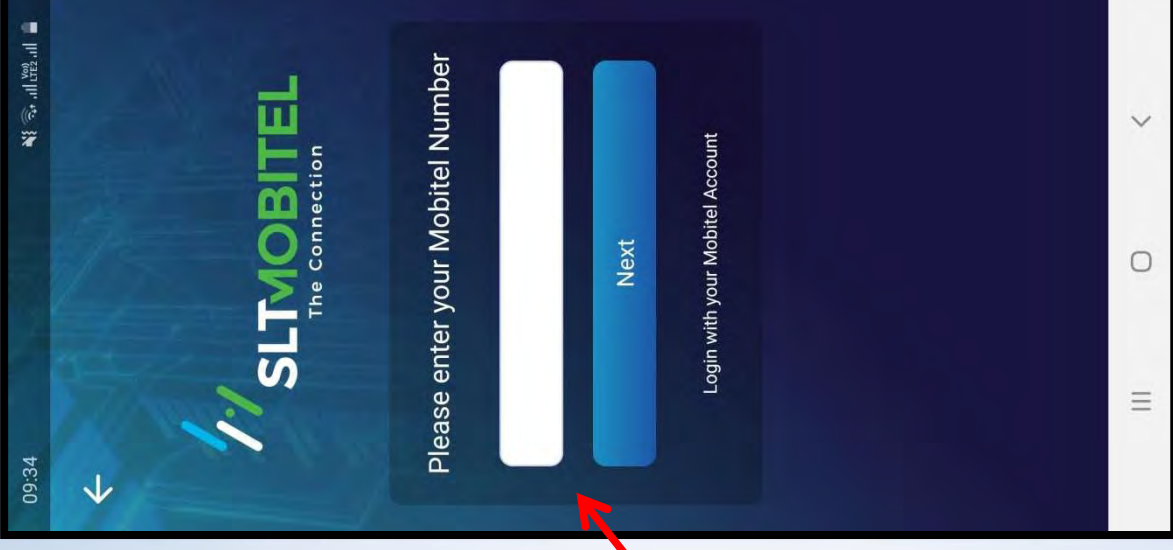

Request for Call Forwarding

SLT Number : 0112252002

Mobile Number : 071xxxxxxx

I agree to Terms and Conditions

Subscribe

MOBILE Tab

SLT-Mobitel (Mobile) Selfcare Portal/App

பதிவிற்கான உள்ளுழைவு