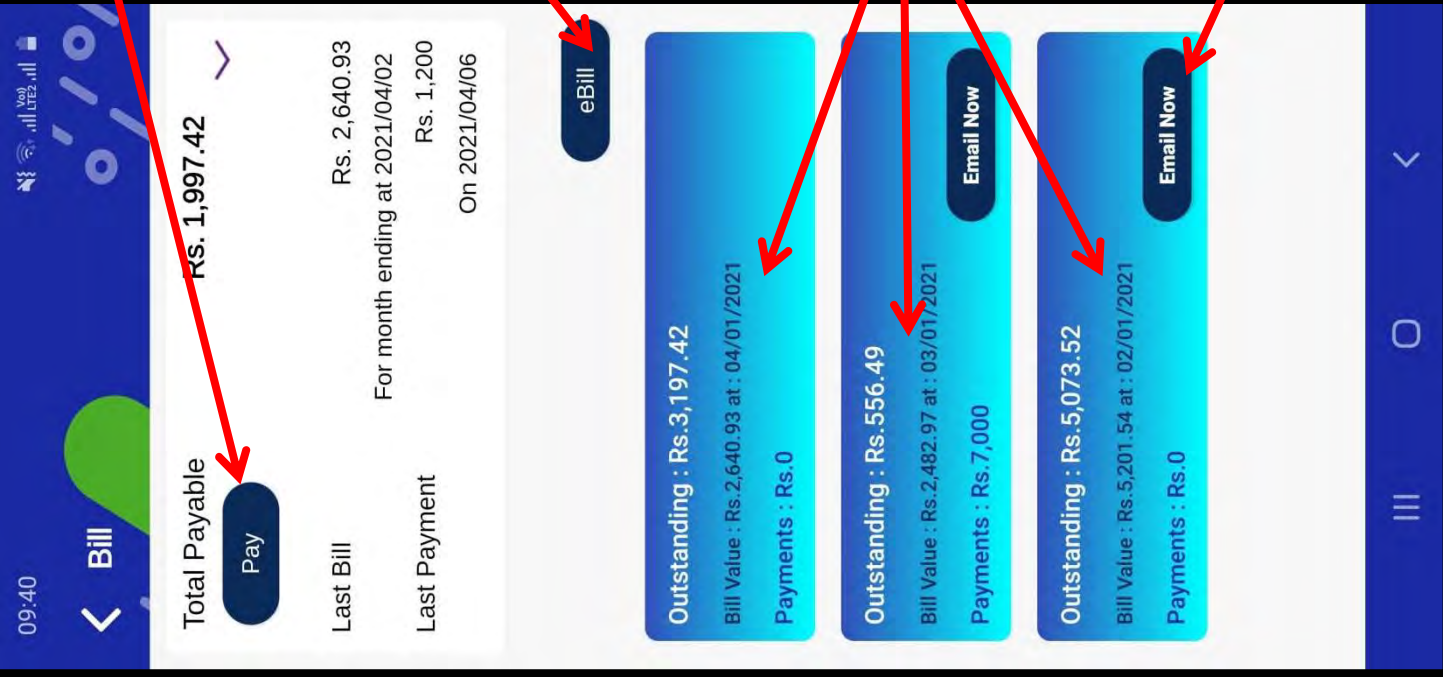

Online கட்டணம்
செலுத்தல

eBill பதிவிற்கான
உள்நுழைவு

கடந்த 03
மாதங்களுக்கான
கட்டண பட்டியல்
சுருக்கம்

பாவனையாளர்
email now
முலம் தமது
கட்டண
பட்டியலை
மின்னஞ்சல்