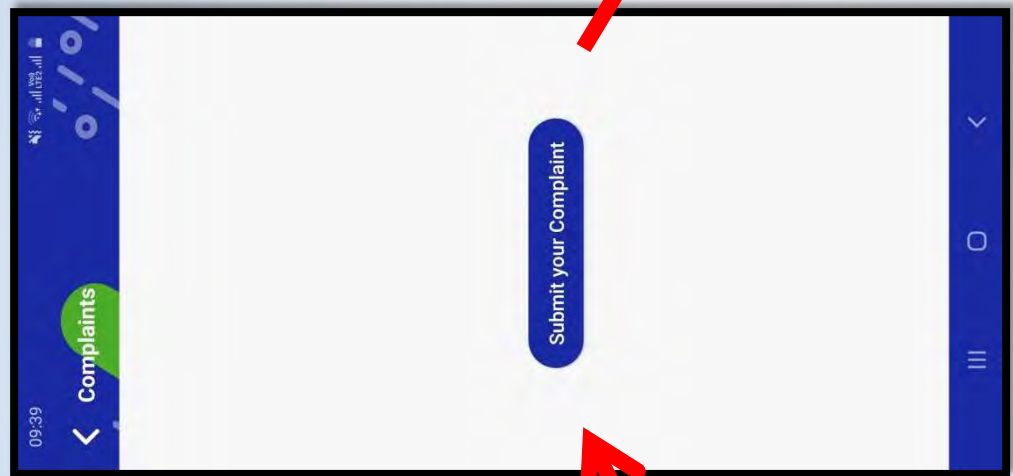

முறையீட்டின் உள்நுழைவு
பக்கம் 30