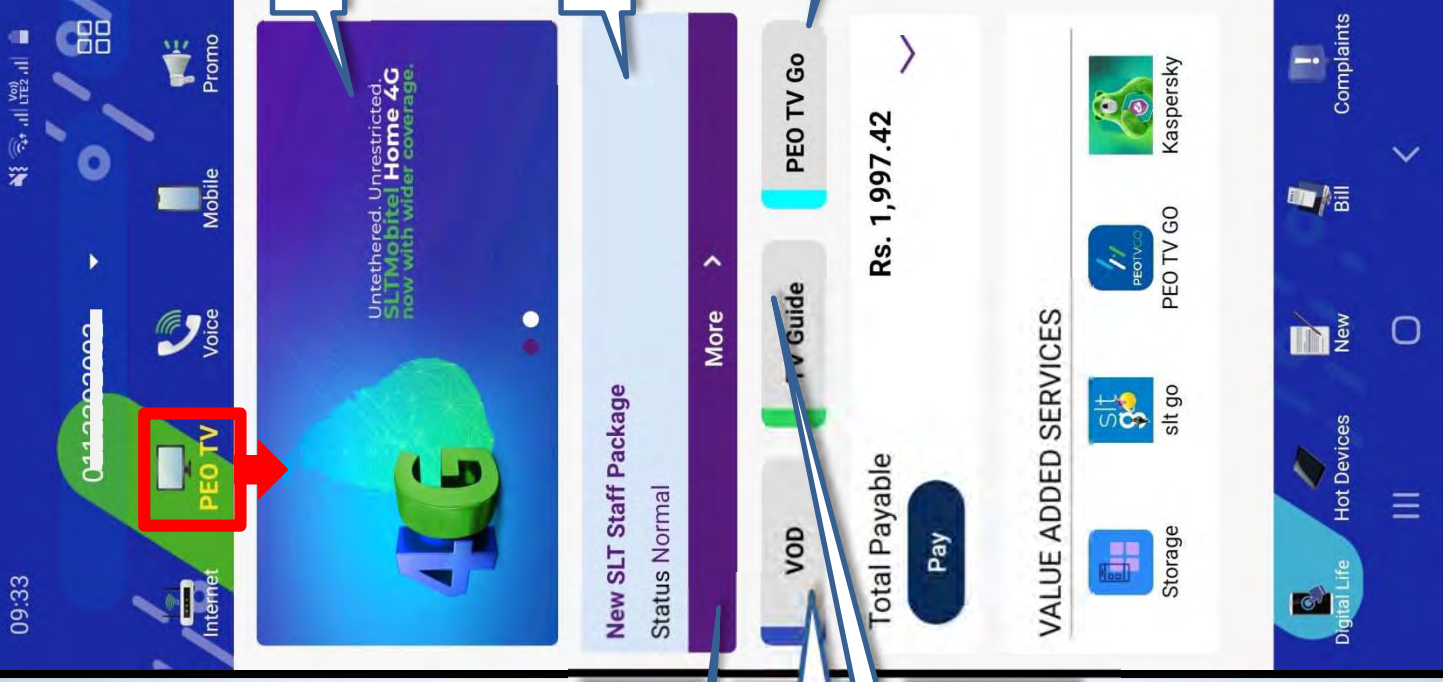

Promotion Banner

PEO TV Package தகவல்கள்

PEO TV GO App
பதிவிற்கான உள்நுழைவு

PEO TV Packages
தொடர்பான தகவல்கள்

VOD ல் உள்ள
திரைப்படங்கள்

ஆலைவரிசை
நிகழ்ச்சி(Channel Program)
வழிகாட்டி