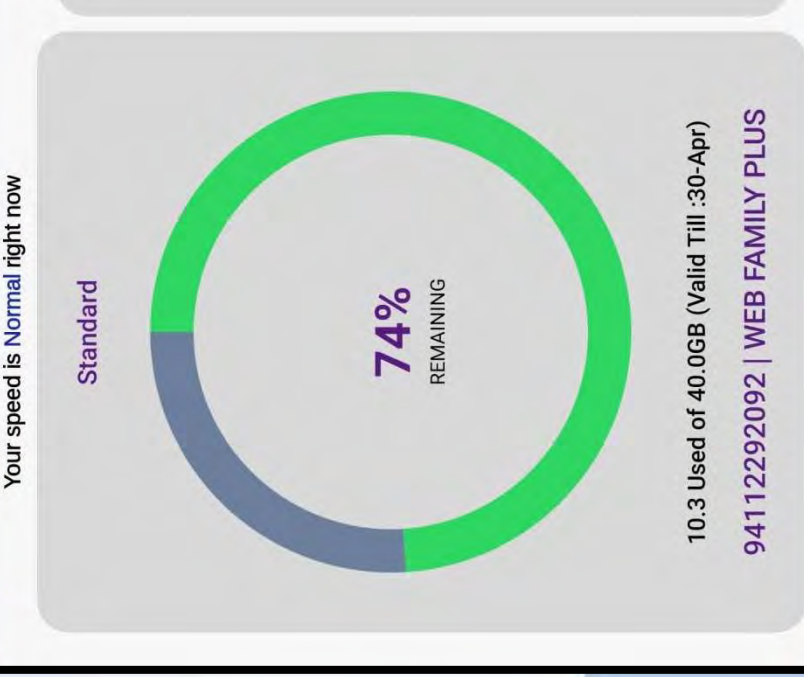

Package Upgrade, தெரிவு முலம் தற்போதய மற்றும் ஏனைய packages தகவல்களை பெறலாம்

“Upgrade” தெரிவு முலம் தற்போதய package ஜ மாற்றலாம்

WEB FAMILY PLUS	DATA Remaining
Status Normal	Standard 29.7GB
Loyalty Data 12.7GB	Free 57.80GB
Package Upgrade	More

SLT Go **Data Add-on** **Extra GB**

Total Payable **Rs. 1,997.42**

Pay

VALUE ADDED SERVICES

- Storage
- slt go
- PEO TV GO
- Kaspersky

Digital Life **Hot Devices** **New** **Bill** **Complaints**

Extra GB **Bonus data**

Free Data **Add-ons Data**

Daily Usage

“More” தெரிவு
முலம் தற்போதய
Data மிகுதி
அறிபலாம் (SLT
Broadband App ல்
இருந்த தகவல்)

09:32

Internet

PEO TV

Voice

Mobile