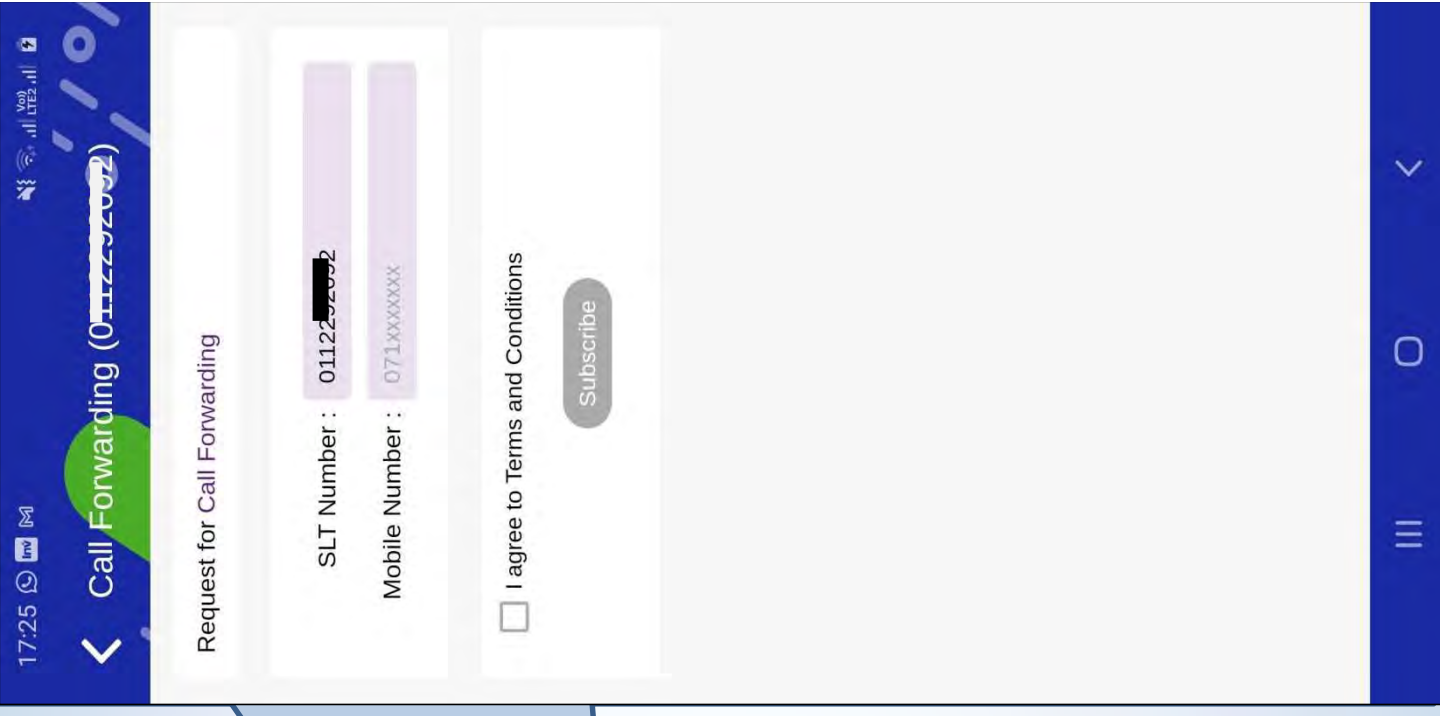

Call Forwarding

Total Payable **Rs. 1,997.42**

Pay

VALUE ADDED SERVICES

- Storage
- sit go
- PEO TV GO
- Kaspersky

சேவை Package ன் பெயர்

Call Forwarding –
முலம் தொலைபேசி
அழைப்புகளை
குறிப்பிட்ட
இலக்கத்திற்கு
பெற்றுக்கொள்ளலாம்