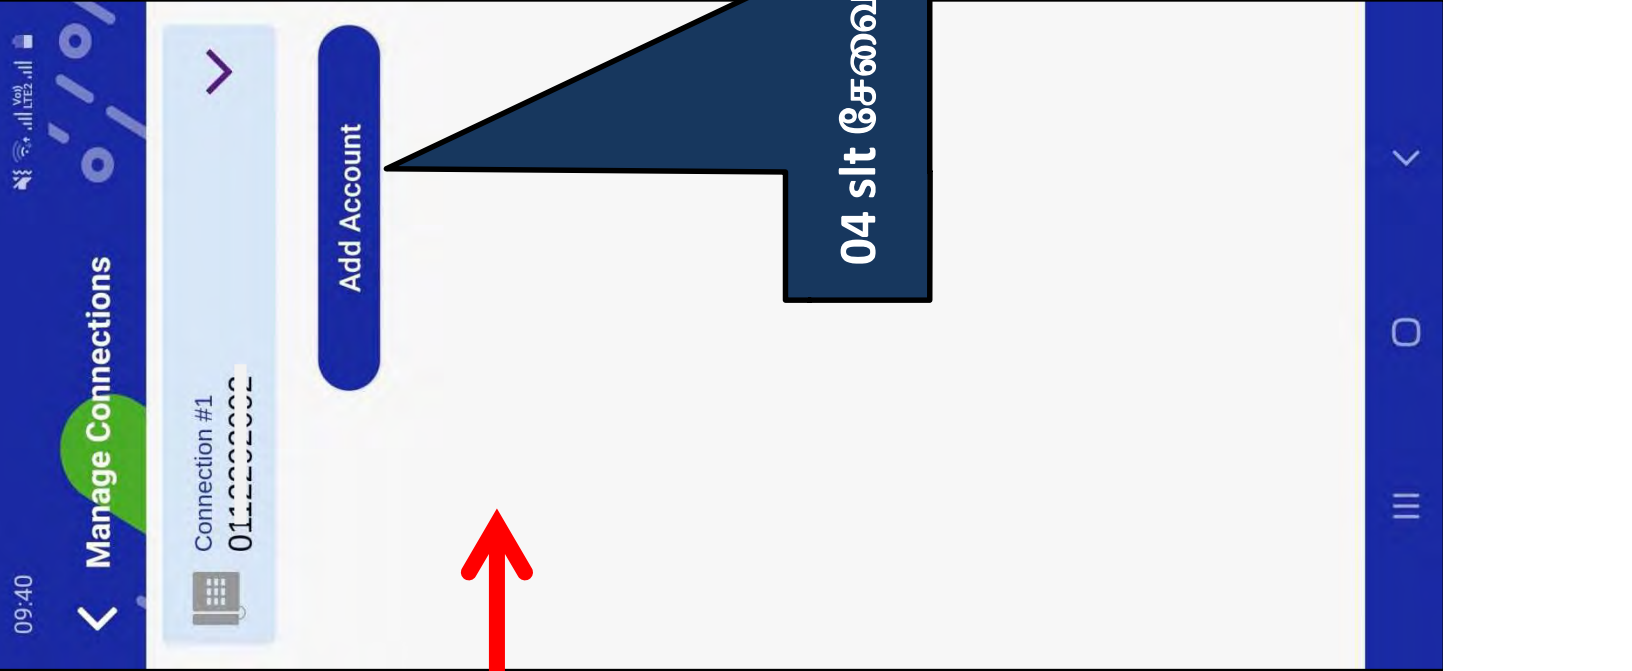

SLT தொடர்பான வினாக்களும் விடைகளும்

நிபந்தனைகள்

App ல் இருந்து வெளியேறுதல்

முகப்புத்திரை (Home Page) உள்ளுழைவு

புதிவின் தகவல்கள்

புதிய கையடக்க தொலைபேசி

The screenshot displays the MySLT mobile application interface. At the top, the user's profile is visible with the name 'MySLT' and an email address ending in '@ltd.lk'. The bottom navigation bar includes several options: Home, My Profile, Manage Connections, Bill (highlighted with a red box), Payments, Complaints, Contact Us, FAQ, Terms of Use, and Sign out. The main content area shows the 'Bill' section with the following details: