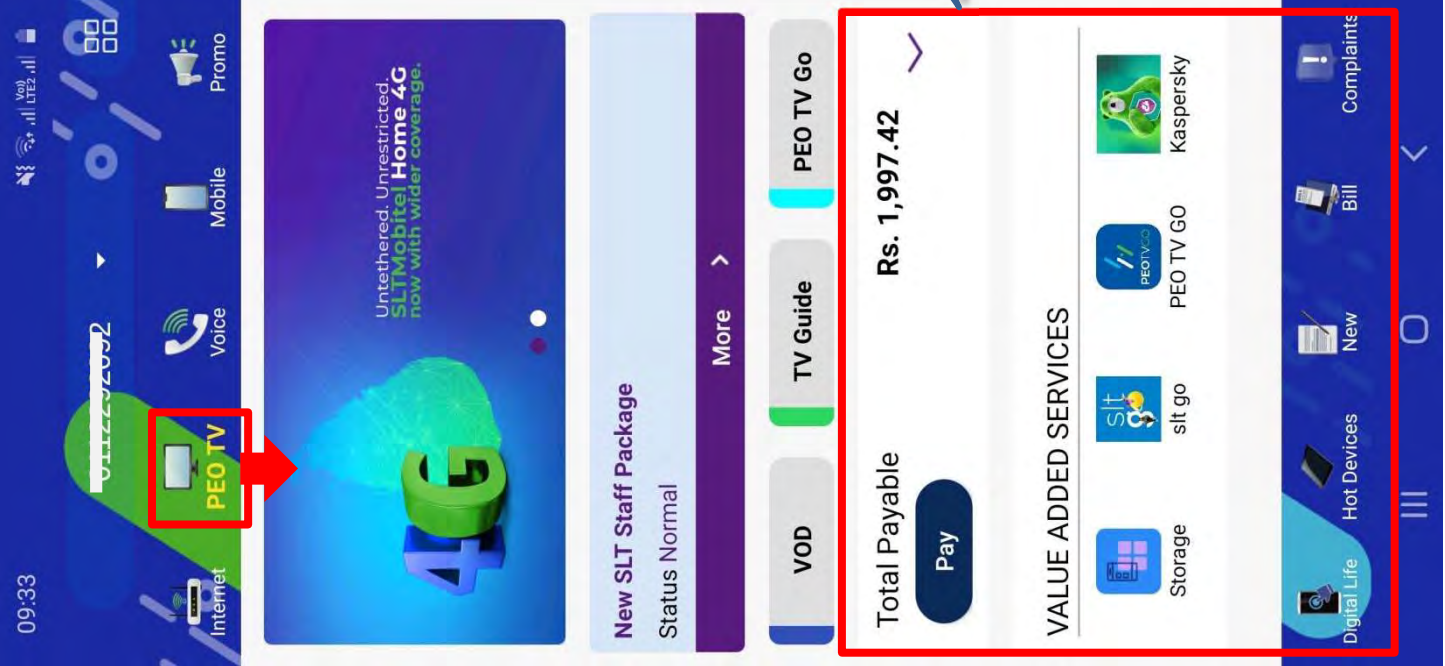

ஆலைவரிசை
நிகழ்ச்சி
வழிகாட்டி

PEO TV GO App

பதிவிறகான
உள்நுழைவு

PEO TV GO app

இல்லைலையேனின்
பதிவிறக்கம்
செய்யயவும

விரிவாக்கம் - பக்கம் 20 to 30

VOICE Tab

Tasty@ DATA PACK 2