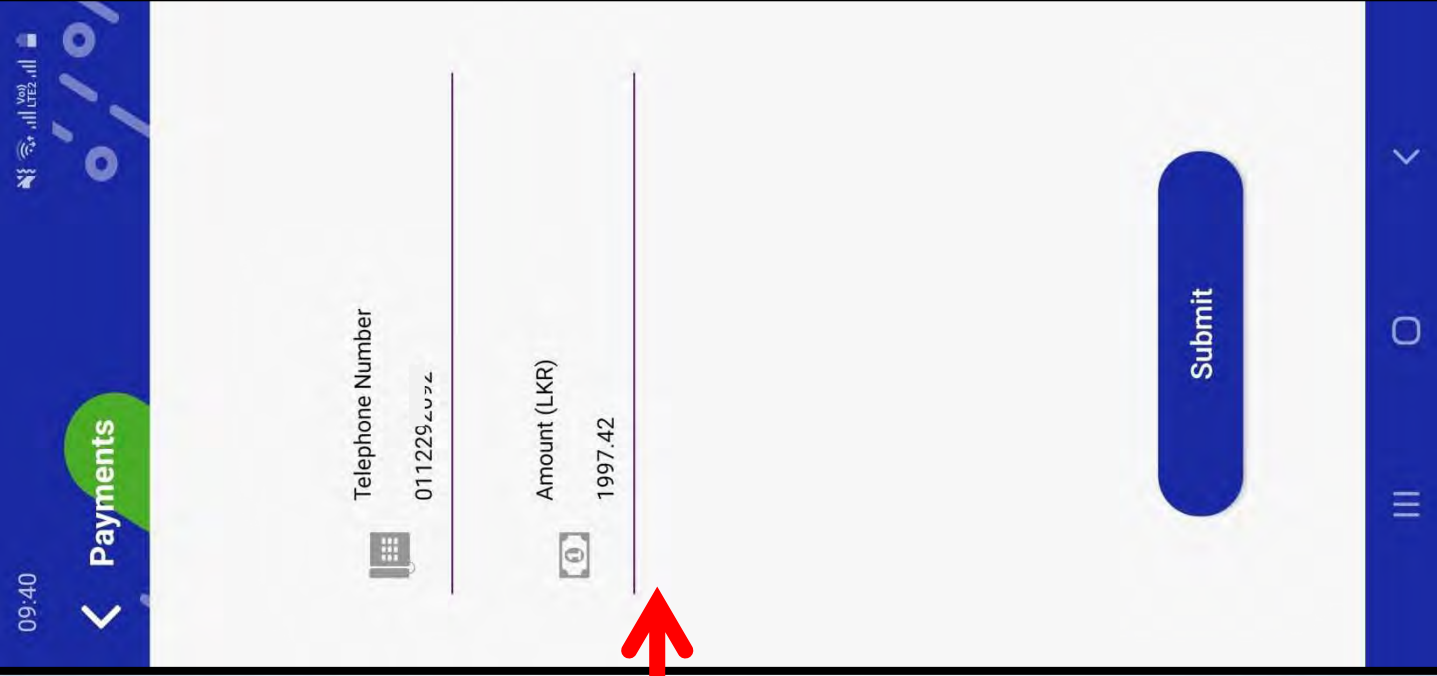

Online கட்டணச்
செலுத்தலின்
உள்நுழைவு