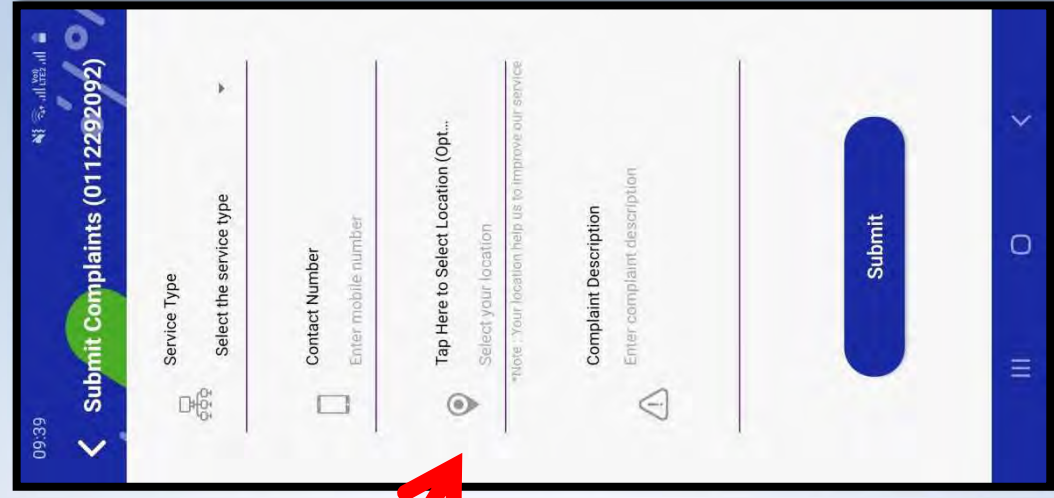

முறையீட்டின் உள்நுழைவு
பக்கம் 30