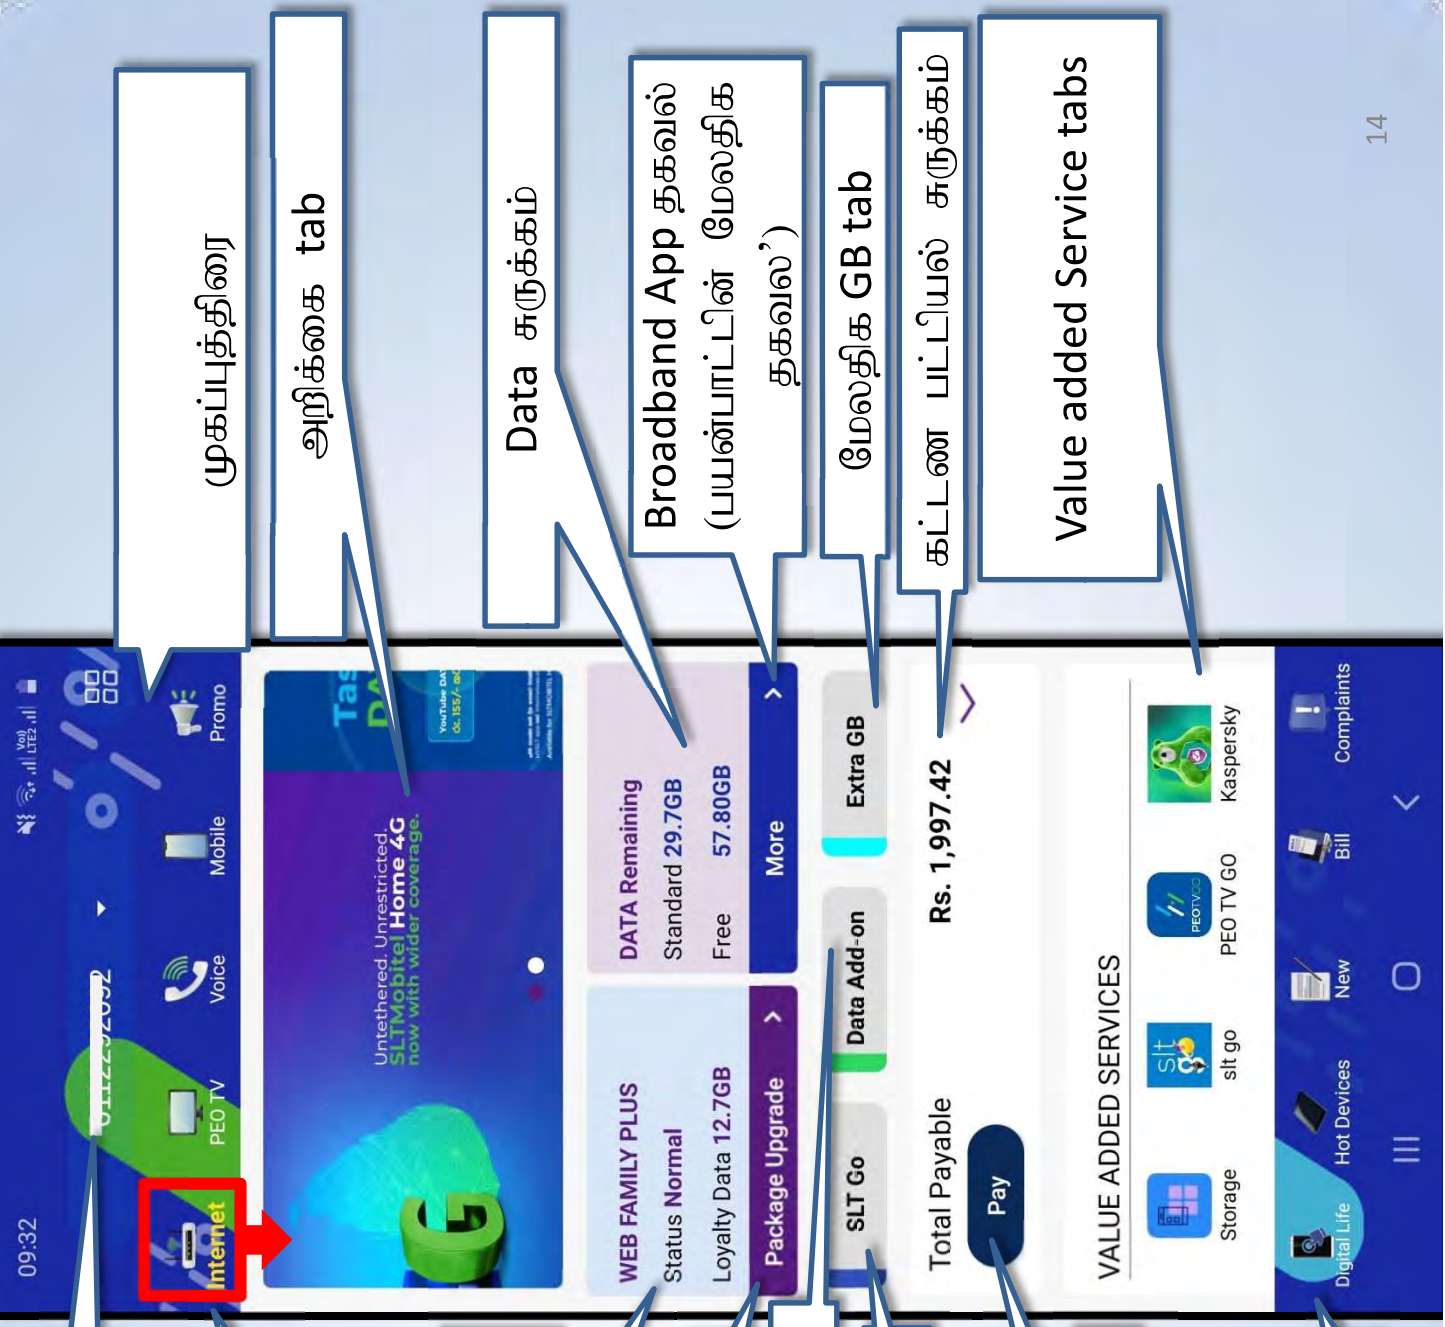

சேவை எண் மற்றும்
add account tab

சேவை தெரிவு tab

இணையத்தள package
tab

Package அதிகரிப்பு tab

Data Add On tab

SLT GO App உள்ளுழைவு

Online கட்டண செலுத்தல்

Quick Launch icons

முகப்புத்திரை

அறிக்கை tab

Data சுருக்கம்

Broadband App தகவல்
(பயன்பாட்டின் மேலதிக
தகவல்)

மேலதிக GB tab

கட்டண பட்டியல் சுருக்கம்

Value added Service tabs

WEB FAMILY PLUS	DATA Remaining
Status Normal	Standard 29.7GB
Loyalty Data 12.7GB	Free 57.80GB
Package Upgrade	More