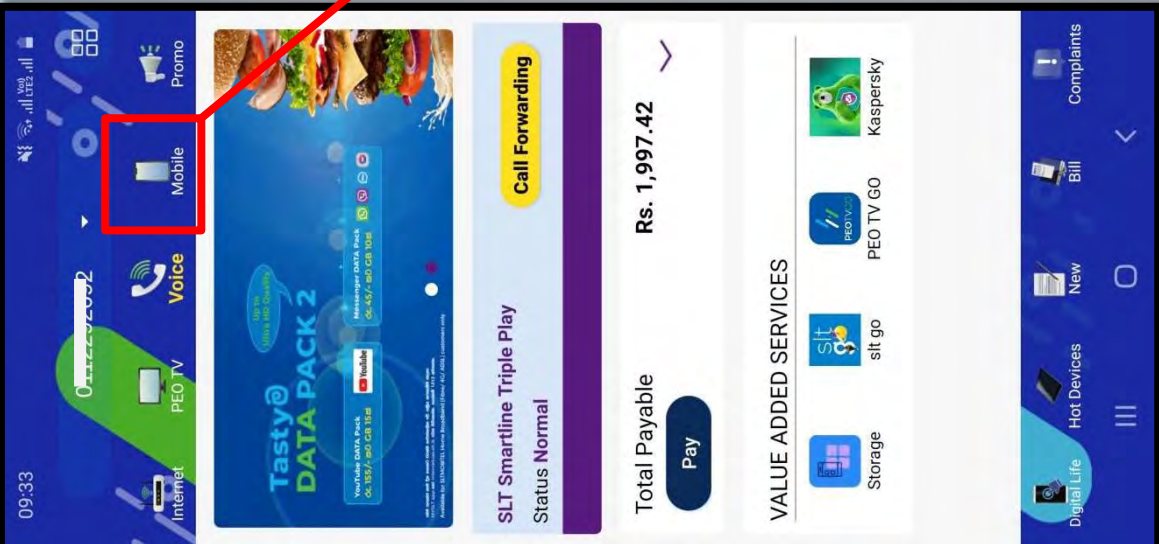

SLT-Mobitel (Mobile) Selfcare Portal/App

பதிவிற்கான உள்ளுழைவு