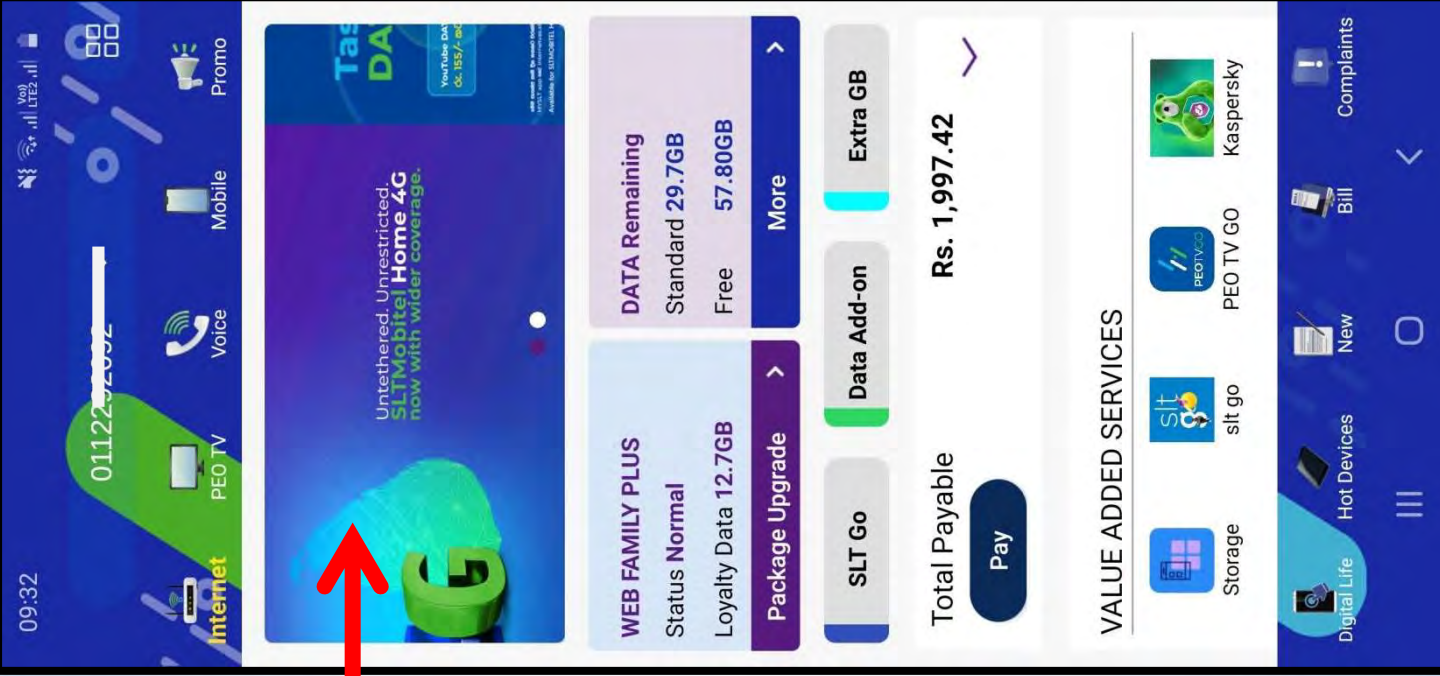

முகப்புத்திரை (Home Page) உள்ளுழைவு