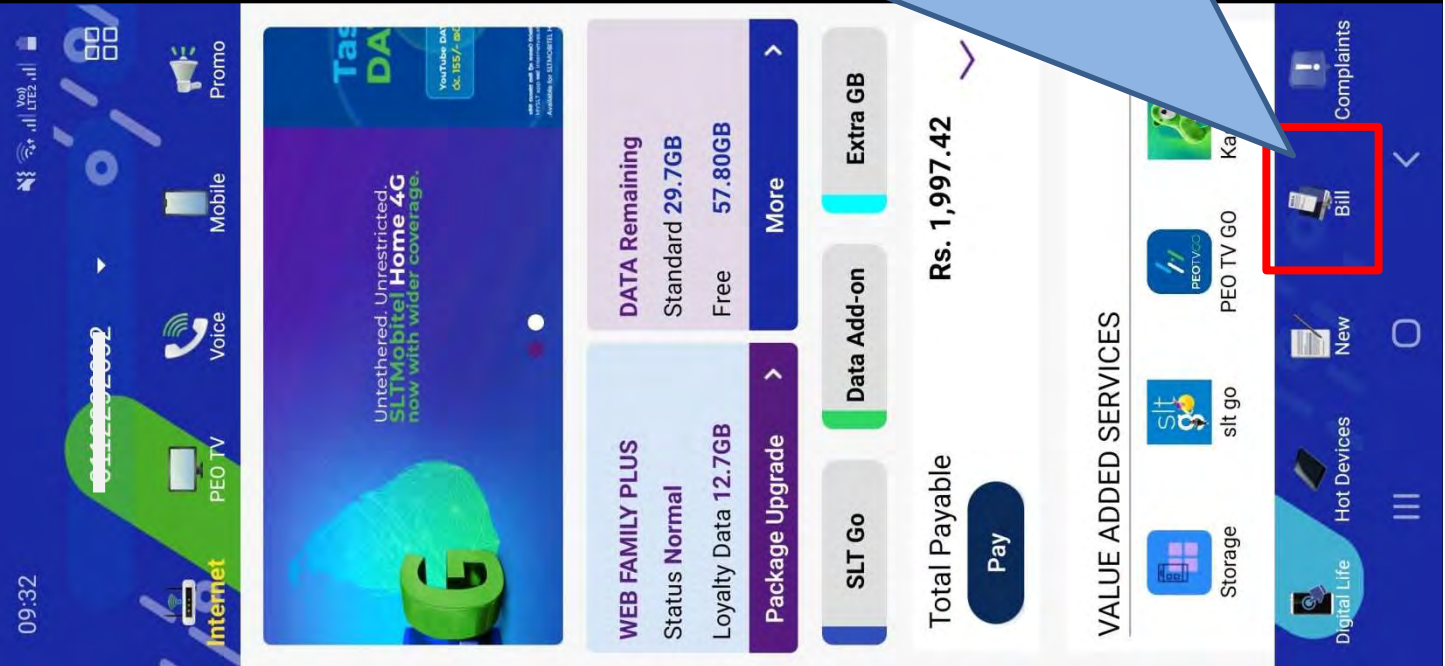

Online கட்டணம்
செலுத்தல

eBill பதிவிற்கான
உள்நுழைவு

கடந்த 03
மாதங்களுக்கான
கட்டண பட்டியல்
சுருக்கம்

பாவனையாளர்
email now
முலம் தமது
கட்டண
பட்டியலை
மின்னஞ்சல்