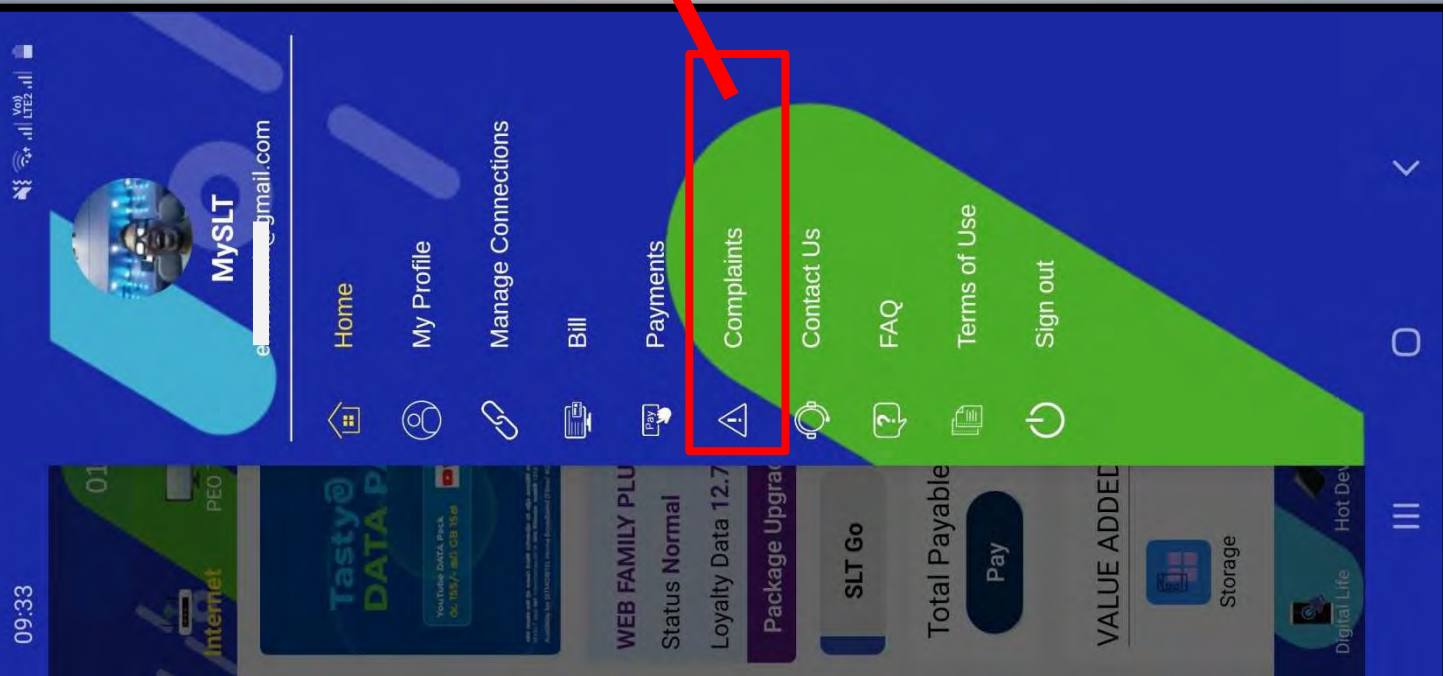

முறையீட்டின் உள்நுழைவு
பக்கம் 30