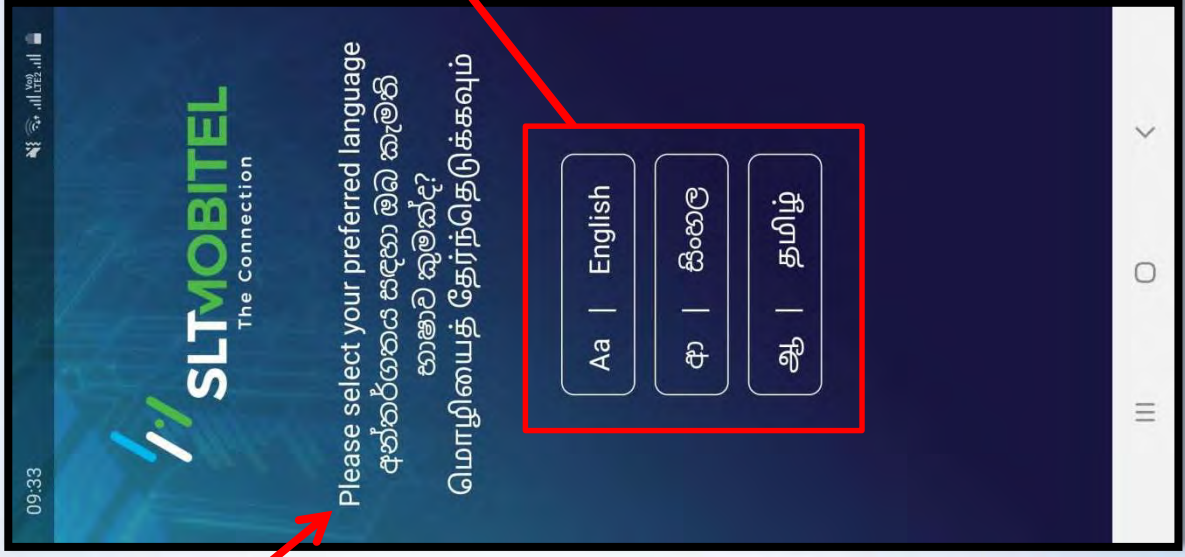

Request for Call Forwarding

SLT Number : 0112252002

Mobile Number : 071xxxxxxx

I agree to Terms and Conditions

Subscribe

MOBILE Tab

SLT-Mobitel (Mobile) Selfcare Portal/App

பதிவிற்கான உள்ளுழைவு