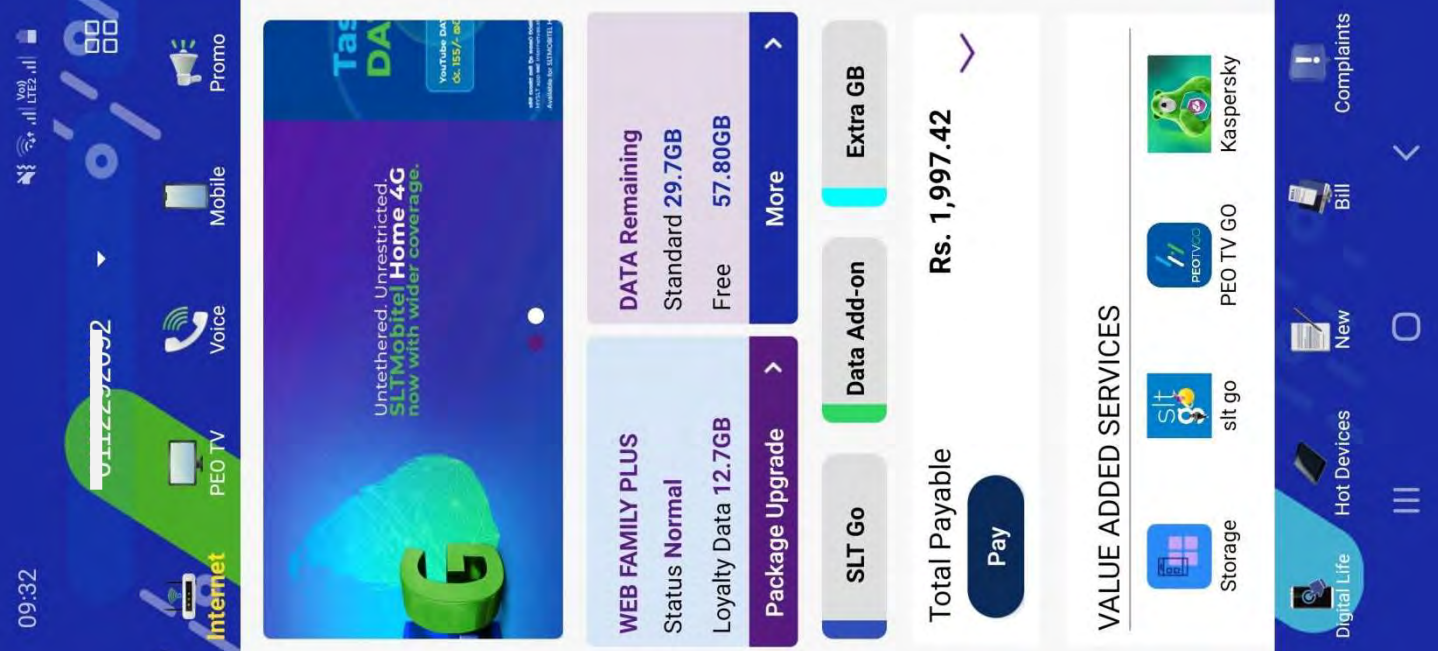

முகப்புத்திரை-Home Screen

- SLT-Mobitel account ஐ பதிவு செய்த பின் உங்கள் சேவை தகவல்களை வெவ்வேறு tabல் பெற்றுக்கொள்ளலாம். (Internet, PEO TV , Voice ..etc.)
- [How to use MySLT App ?](#)