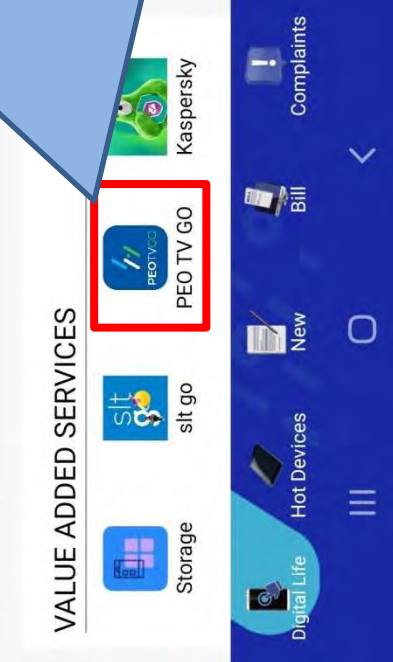

sitgo

With sitgo,
now you can carry your SLT home broadband connection wherever you go.

09:36

0

<

SLT GO App

உள்நுழைவு

PEO TV GO App

உள்ளுழைவு

PEO TV GO app

இல்லையேனின்
பதிவிரக்கம்
செய்யவும்

Untethered, Unrestricted,
SLIMobile! Home 4G
now with wider coverage.

YouTube Data
OK, 155/- sec

Available for SLIMOBILE! 4G

WEB FAMILY PLUS

Status Normal